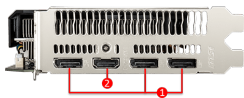

## SPECIFICATIONS

<b>Model Name</b>	GeForce® RTX™ 2060 AERO ITX 6G
<b>Graphics Processing Unit</b>	NVIDIA® GeForce® RTX 2060
<b>Interface</b>	PCI Express x16 3.0
<b>Cores</b>	1920 Units
<b>Core Clocks</b>	Boost: 1680 MHz
<b>Memory Speed</b>	14 Gbps
<b>Memory</b>	6GB GDDR6
<b>Memory Bus</b>	192-bit
<b>Output</b>	DisplayPort x 3 (v1.4) / HDMI 2.0b x 1
<b>HDCP Support</b>	2.2
<b>Power consumption</b>	160 W
<b>Power connectors</b>	8-pin x 1
<b>Recommended PSU</b>	500 W
<b>Card Dimension(mm)</b>	175 x 126 x 43 mm
<b>Weight (Card / Package)</b>	457 g / 539 g
<b>Afterburner OC</b>	Y
<b>DirectX Version Support</b>	12 API
<b>OpenGL Version Support</b>	4.5
<b>Maximum Displays</b>	4
<b>VR Ready</b>	Y
<b>G-SYNC™ technology</b>	Y
<b>Adaptive Vertical Sync</b>	Y
<b>Digital Maximum Resolution</b>	7680x4320

## CONNECTIONS

1. DisplayPort
2. HDMI